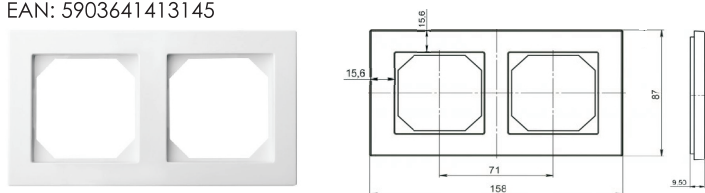

Modułowa seria łącząca nowoczesne technologie oraz wzornictwo z prostą i wygodną instalacją.
 Linia STANDARD COLLECTION pozwala dowolnie dobierać ramki do modułu tworząc unikalne kompozycje.

RAMKI STANDARD (tworzywo sztuczne PC poliwęglan, kolor biały ~RAL 90405; połysk)

L-F1-W (Ramka pojedyncza biała 87mm x 87mm)
 EAN: 5903641413138

L-F2-W (Ramka podwójna biała 87mm x 158mm)
 EAN: 5903641413145

L-F3-W (Ramka potrójna biała 87mm x 229mm)
 EAN: 5903641413152

L-F4-W (Ramka poczwórna biała 87mm x 300mm)
 EAN: 5903641413169

L-F5-W (Ramka pięciokrotna biała 87mm x 371mm)
 EAN: 5903641413176

L-F6-W (Ramka sześciokrotna biała 87mm x 442mm)
 EAN: 5903641413183

Wszystkie ramki dostępne w kolorach:

W
 Biały
 ~RAL 90405

S
 Srebrny
 ~RAL 9006