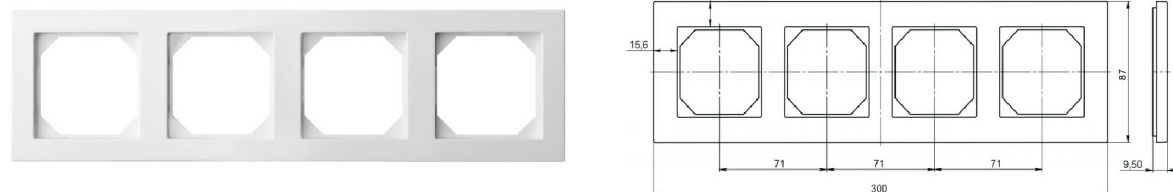

Modułowa seria łącząca nowoczesne technologie oraz wzornictwo z prostą i wygodną instalacją.
 Linia STANDARD COLLECTION pozwala dowolnie dobierać ramki do modułu tworząc unikalne kompozycje.

RAMKI STANDARD (tworzywo sztuczne PC poliwęglan, kolor biały ~RAL 90405; połysk)

L-F1-W (Ramka pojedyncza biała 87mm x 87mm)
 EAN: 5903641413138

L-F2-W (Ramka podwójna biała 87mm x 158mm)
 EAN: 5903641413145

L-F3-W (Ramka potrójna biała 87mm x 229mm)
 EAN: 5903641413152

L-F4-W (Ramka poczwórna biała 87mm x 300mm)
 EAN: 5903641413169

L-F5-W (Ramka pięciokrotna biała 87mm x 371mm)
 EAN: 5903641413176

L-F6-W (Ramka sześciokrotna biała 87mm x 442mm)
 EAN: 5903641413183

Wszystkie ramki dostępne w kolorach:

W
 Biały
 ~RAL 90405

S
 Srebrny
 ~RAL 9006