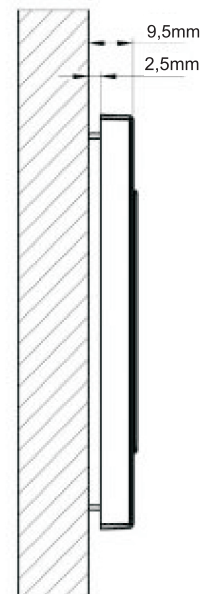

L-F1-W (Ramka pojedyncza biała 87mm x 87mm)
 EAN: 5903641413138

L-F2-W (Ramka podwójna biała 87mm x 158mm)
 EAN: 5903641413145

L-F3-W (Ramka potrójna biała 87mm x 229mm)
 EAN: 5903641413152

L-F4-W (Ramka poczwórna biała 87mm x 300mm)
 EAN: 5903641413169

L-F5-W (Ramka pięciokrotna biała 87mm x 371mm)
 EAN: 5903641413176

L-F6-W (Ramka sześciokrotna biała 87mm x 442mm)
 EAN: 5903641413183

Wszystkie ramki dostępne w kolorach:

W
 Biały
 ~RAL 90405

S
 Srebrny
 ~RAL 9006