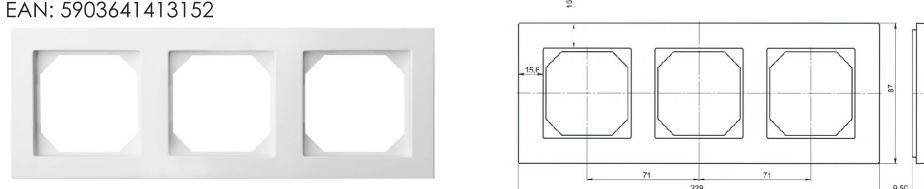

Modułowa seria łącząca nowoczesne technologie oraz wzornictwo z prostą i wygodną instalacją.
 Linia STANDARD COLLECTION pozwala dowolnie dobierać ramki do modułu tworząc unikalne kompozycje.

RAMKI STANDARD (tworzywo sztuczne PC poliwęglan, kolor biały ~RAL 90405; połysk)

L-F1-W (Ramka pojedyncza biała 87mm x 87mm)
 EAN: 5903641413138

L-F2-W (Ramka podwójna biała 87mm x 158mm)
 EAN: 5903641413145

L-F3-W (Ramka potrójna biała 87mm x 229mm)
 EAN: 5903641413152

L-F4-W (Ramka poczwórna biała 87mm x 300mm)
 EAN: 5903641413169

L-F5-W (Ramka pięciokrotna biała 87mm x 371mm)
 EAN: 5903641413176

L-F6-W (Ramka sześciokrotna biała 87mm x 442mm)
 EAN: 5903641413183

Wszystkie ramki dostępne w kolorach:

W
 Biały
 ~RAL 90405

S
 Srebrny
 ~RAL 9006