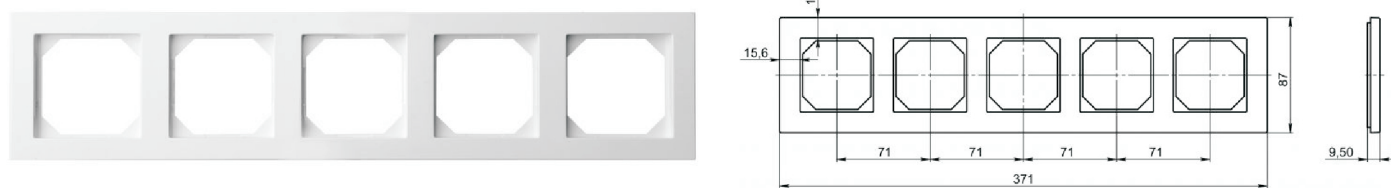

Modułowa seria łącząca nowoczesne technologie oraz wzornictwo z prostą i wygodną instalacją.
 Linia STANDARD COLLECTION pozwala dowolnie dobierać ramki do modułu tworząc unikalne kompozycje.

RAMKI STANDARD (tworzywo sztuczne PC poliwęglan, kolor biały ~RAL 90405; połysk)

L-F1-W (Ramka pojedyncza biała 87mm x 87mm)
 EAN: 5903641413138

L-F2-W (Ramka podwójna biała 87mm x 158mm)
 EAN: 5903641413145

L-F3-W (Ramka potrójna biała 87mm x 229mm)
 EAN: 5903641413152

L-F4-W (Ramka poczwórna biała 87mm x 300mm)
 EAN: 5903641413169

L-F5-W (Ramka pięciokrotna biała 87mm x 371mm)
 EAN: 5903641413176

L-F6-W (Ramka sześciokrotna biała 87mm x 442mm)
 EAN: 5903641413183

Wszystkie ramki dostępne w kolorach:

W
 Biały
 ~RAL 90405

S
 Srebrny
 ~RAL 9006