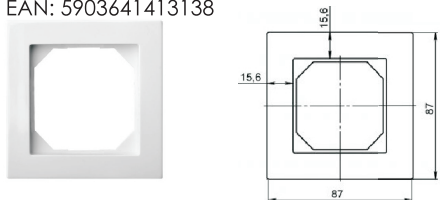

Modułowa seria łącząca nowoczesne technologie oraz wzornictwo z prostą i wygodną instalacją.
 Linia STANDARD COLLECTION pozwala dowolnie dobierać ramki do modułu tworząc unikalne kompozycje.

RAMKI STANDARD (tworzywo sztuczne PC poliwęglan, kolor biały ~RAL 90405; połysk)

L-F1-W (Ramka pojedyncza biała 87mm x 87mm)
 EAN: 5903641413138

L-F2-W (Ramka podwójna biała 87mm x 158mm)
 EAN: 5903641413145

L-F3-W (Ramka potrójna biała 87mm x 229mm)
 EAN: 5903641413152

L-F4-W (Ramka poczwórna biała 87mm x 300mm)
 EAN: 5903641413169

L-F5-W (Ramka pięciokrotna biała 87mm x 371mm)
 EAN: 5903641413176

L-F6-W (Ramka sześciokrotna biała 87mm x 442mm)
 EAN: 5903641413183

Wszystkie ramki dostępne w kolorach:

W
 Biały
 ~RAL 90405

S
 Srebrny
 ~RAL 9006